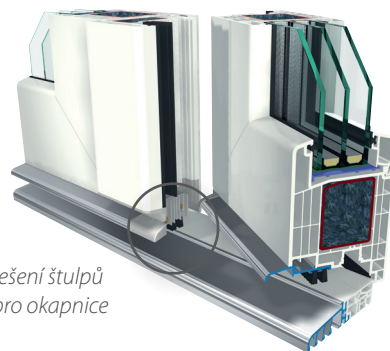

PŘIVÍTÁNÍ S ELEGANCÍ A KLASIKOU

 **GEALAN**

INNOVATION MIT SYSTEM

Vchodové
dveře v systému

S 9000

Přesvědčivé argumenty

JISTÁ BUDOUCNOST V JEDNÉ LINII

S profilovým systémem S 9000 získáte moderní prohloubený systém, který lze využít jak v novostavbách, tak i při renovaci. Tímto způsobem se S 9000 přidává k nové platformě určené pro výrobu oken, domovních dveří a zdvižně posuvných dveří ve výrobním programu firmy GEALAN. Vchodové dveře S 9000 Vás navíc přesvědčí následujícími argumenty:

řešení štulpů pro okapnice

STABILITA

pevné spojení PVC a hliníku západkovým mechanismem ve dvou úrovních

TEPELNÁ IZOLACE

vynikající termické dělení, i v oblasti uzavíracích bodů kombinací hliníku a PVC

BEZBARIÉROVÝ PŘÍSTUP

práh s výškou 20 mm splňuje požadavky pro bezbariérové stavby podle DIN 18040-2

minimalizace rosení a tvorby tepelných mostů

82,5
mm

Varianty vchodových dveří

VÍTÁ VÁS ELEGANCE A KLASIKA

Vchodové dveře jsou vizitkou domu. Vstupní části dodávají šarm a estetiku. GEALAN nabízí svým novým dřevním systémem S 9000 každému to pravé pro jeho individuální vkus. Můžete se rozhodnout mezi klasičkou variantou a variantou s přesahem křídel. A díky flexibilitě barev četných fóliových dekorů máte možnost přizpůsobit své nové domovní dveře celkovému vzhledu své fasády.

BAREVNÁ ROZMĚNITOST ALUKLIPU

Vchodové dveře z profilového systému S 9000 s předsazeným hliníkovým opláštěním v sobě spojují přednosti obou materiálů – hliníku a plastu. Vysoká funkčnost a moderní hliníkový design propůjčují nemovitostem exkluzivní vzhled a zároveň vynikající tepelnou izolaci díky plastovému jádru dveří. Vchodové dveře s předsazeným barevným hliníkovým opláštěním jsou nejen odolné a mají dlouhou životnost; zároveň nabízí rozsáhlé možnosti individuálního barevného uspořádání.