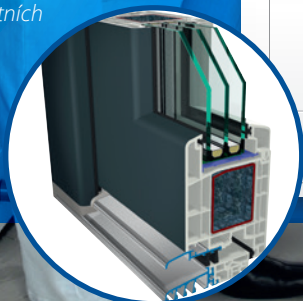

KLASIKA

Už s klasickou variantou vchodových dveří propůjčujete svému domu zcela osobitý styl. Neboť při hře s formou a barvami nejsou stanoveny žádné hranice. Vytvořte si vchodové dveře podle svých vlastních představ.