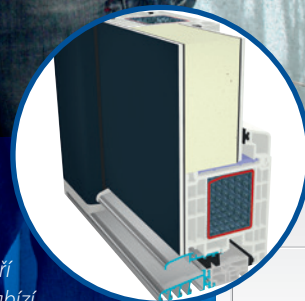

DESIGN

Pohled na křídlo dveří s designovou úpravou nabízí nejvyšší míru estetiky, aniž by byla negativně ovlivněna bezpečnost a tepelná izolace. Máte více prostoru k tvořivosti a zároveň se díky chybějícím spojům a spárám dveře velice snadno čistí.