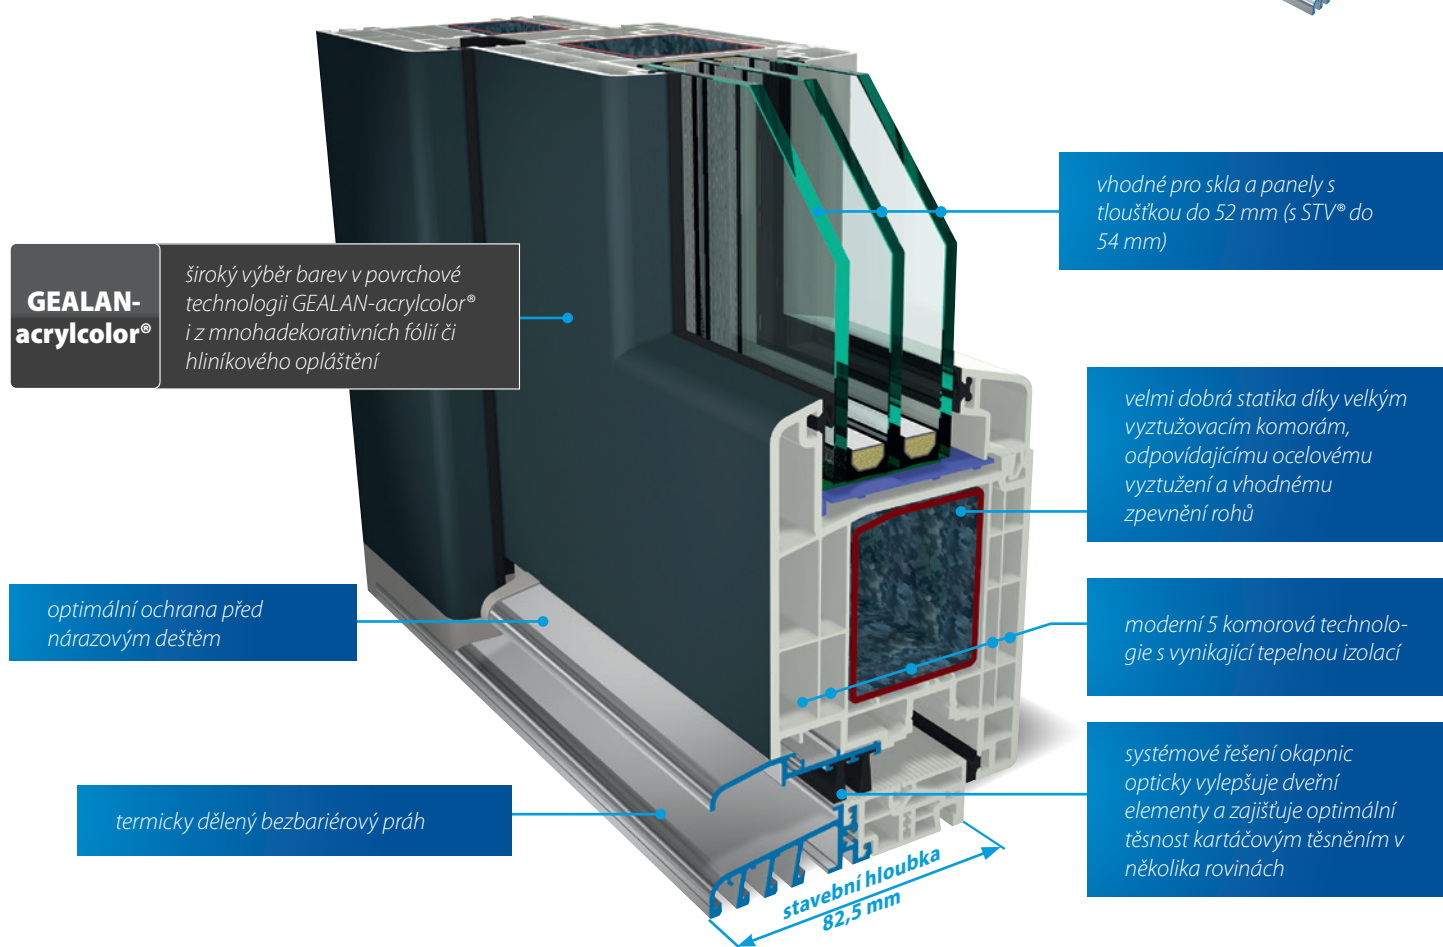

PŘIVÍTÁNÍ S ELEGANCÍ A KLASIKOU

 **GEALAN**

INNOVATION MIT SYSTEM

Vchodové
dveře v systému

S 9000

Přesvědčivé argumenty

JISTÁ BUDOUCNOST V JEDNÉ LINII

S profilovým systémem S 9000 získáte moderní prohloubený systém, který lze využít jak v novostavbách, tak i při renovaci. Tímto způsobem se S 9000 přidává k nové platformě určené pro výrobu oken, domovních dveří a zdvižně posuvných dveří ve výrobním programu firmy GEALAN. Vchodové dveře S 9000 Vás navíc přesvědčí následujícími argumenty:

řešení štulpů pro okapnice

STABILITA

pevné spojení PVC a hliníku západkovým mechanismem ve dvou úrovních

TEPELNÁ IZOLACE

vynikající termické dělení, i v oblasti uzavíracích bodů kombinací hliníku a PVC

BEZBARIÉROVÝ PŘÍSTUP

práh s výškou 20 mm splňuje požadavky pro bezbariérové stavby podle DIN 18040-2

minimalizace rosení a tvorby tepelných mostů

82,5
mm

Varianty vchodových dveří

VÍTÁ VÁS ELEGANCE A KLASIKA

Vchodové dveře jsou vizitkou domu. Vstupní části dodávají šarm a estetiku. GEALAN nabízí svým novým dřevním systémem S 9000 každému to pravé pro jeho individuální vkus. Můžete se rozhodnout mezi klasičkou variantou a variantou s přesahem křídel. A díky flexibilitě barev četných fóliových dekorů máte možnost přizpůsobit své nové domovní dveře celkovému vzhledu své fasády.

BAREVNÁ ROZMĚNITOST ALUKLIPU

Vchodové dveře z profilového systému S 9000 s předsazeným hliníkovým opláštěním v sobě spojují přednosti obou materiálů – hliníku a plastu. Vysoká funkčnost a moderní hliníkový design propůjčují nemovitostem exkluzivní vzhled a zároveň vynikající tepelnou izolaci díky plastovému jádru dveří. Vchodové dveře s předsazeným barevným hliníkovým opláštěním jsou nejen odolné a mají dlouhou životnost; zároveň nabízí rozsáhlé možnosti individuálního barevného uspořádání.