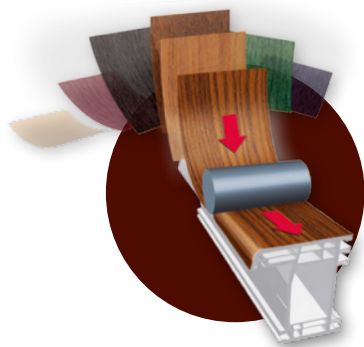

Neomezená rozmanitost dekorů

Rychlá výměna dekoračních fólií a profilových geometrií ve výrobě. Otevírá se téměř neomezený počet kombinačních možností.