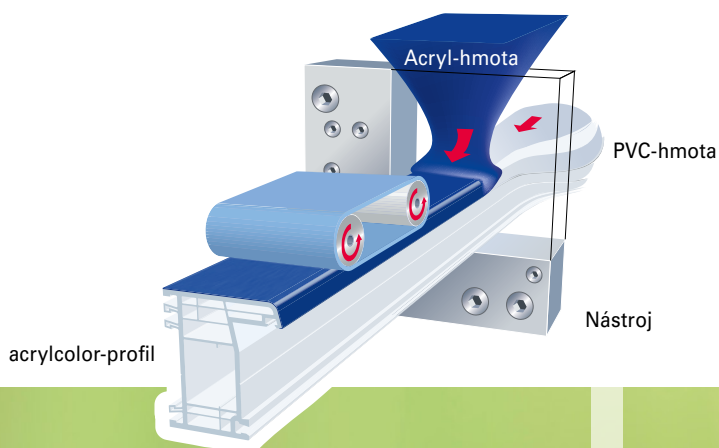

Zvláště dobré vlastnosti

Žádný barevný lakovaný povrch

Pevné spojení s profilem

Výška vrstvy 0,5 mm je silnější než jakákoliv vrstva laku

Chráněná před odloupenutím a odprýskáním

Odolná proti poškrábání a nechoulostivá

Extrémně jednoduchá péče

GEALAN PROGRAM ACRYLCOLORU

GEALAN

Aktuální program acrylcoloru najdete na: www.gealan.cz

acrylcolor – osvědčená kvalita

Již téměř 35 let vyrábí GEALAN barevné acrylcolorové profily metodou koextruze. Tato inovativní technika se zcela podstatně odlišuje od jinak běžných metod určování barev. U koextruze se barevná akrylátová vrstva neoddělitelně spojí s plastovým profilem. Z toho vzniká barevná vrstva s dlouhou životností a odolná proti světlu.

Vysoká reflexe

Bílá základní vrstva pod infračerveně průhlednou akrylátovou vrstvou silně odráží sluneční záření. Tím je výrazně minimalizováno zahřívání profilu. Teplotní rozdíly, které vznikají mezi bílými a barevnými profily, jsou přitom pozoruhodně malé.