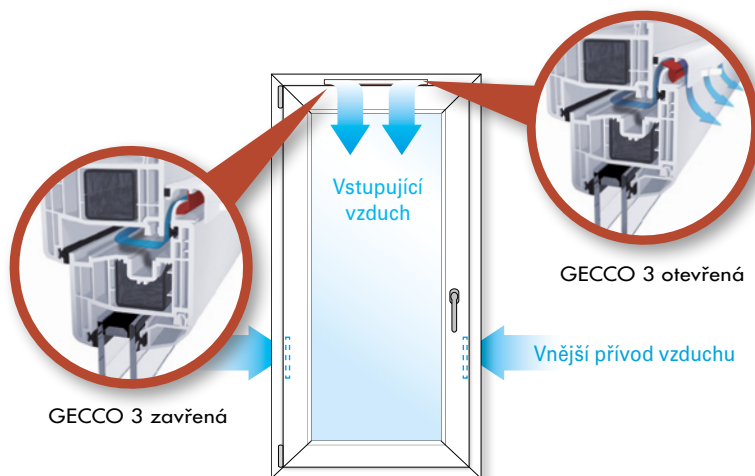

→ pro stabilní okna s nejlepšími vlastnostmi tepelné izolace

→ šest komor

GECCO

Klapka s know-how

Automatický větrací systém GECCO (GEALAN CLIMA CONTROL) snižuje možnost tvorby plísní v okenním ostění. V klidové poloze je klapka otevřená. Vzduch může proudit bez překážek do prostoru, při vyšší rychlosti větru klapka uzavírá vzduchový kanál.

GECCO 4 představuje nejnovější systémovou variantu.

Air Watch

I když se patentovaný větrací systém GECCO stará o řízené základní větrání, nemůžete se zříci pravidelného větrání. Vzduch v místnosti musí být proto čas od času kompletně vyměněn.

- ukazuje, zda je ještě v pořádku obsah vlhkosti v místnosti
- jednoduchá montáž

Výhody GECCO:

- optimální výměna vzduchu při normálních tlacích vzduchu
- nejnižší energetické ztráty
- stálé základní větrání
- patentovaná, plně automatická regulace větrání
- žádný výskyt průvanu při vysoké rychlosti větru
- automatickým fungováním je vyloučena jakákoliv chybná obsluha
- vysoká tepelná a zvuková ochrana
- žádné hvízdavé zvuky z průvanu
- nákladově příznivý
- zabránění vzniku plísní

GECCO 3

GECCO 4

Vnější přívod vzduchu

GECCO 4 zavřená

pro extrémní požadavky

GECCO 4 otevřená

Ochrana proti vloupání

Cítit se bezpečně