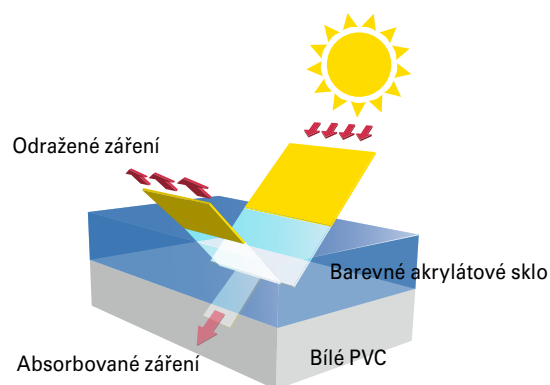

vlivům a vlivům životního prostředí, jakož i mechanickému působení. Zde se velmi rychle ukazuje, že není barevný profil jako barevný profil. Acrylcolorová okna mají směrem dovnitř budovy bílý profil z PVC a na vnější straně barevné akrylátové sklo. To je činí zvláště odolnými proti všem povětrnostním vlivům, jako je slunce, vítr, déšť, chlad a kolísání teplot. A dokonce ani při postupné výměně oken nejsou rozeznatelné žádné barevné rozdíly.

Zvláště dobré vlastnosti

Žádný barevný lakovaný povrch

Pevné spojení s profilem

Výška vrstvy 0,5 mm je silnější než jakákoliv vrstva laku

Chráněná před odloupenutím a odprýskáním

Odolná proti poškrábání a nechoulostivá

Extrémně jednoduchá péče

GEALAN PROGRAM ACRYLCOLORU

GEALAN

Aktuální program acrylcoloru najdete na: www.gealan.cz

acrylcolor – osvědčená kvalita

Již téměř 35 let vyrábí GEALAN barevné acrylcolorové profily metodou koextruze. Tato inovativní technika se zcela podstatně odlišuje od jinak běžných metod určování barev. U koextruze se barevná akrylátová vrstva neoddělitelně spojí s plastovým profilem. Z toho vzniká barevná vrstva s dlouhou životností a odolná proti světlu.

Vysoká reflexe

Bílá základní vrstva pod infračerveně průhlednou akrylátovou vrstvou silně odráží sluneční záření. Tím je výrazně minimalizováno zahřívání profilu. Teplotní rozdíly, které vznikají mezi bílými a barevnými profily, jsou přitom pozoruhodně malé.