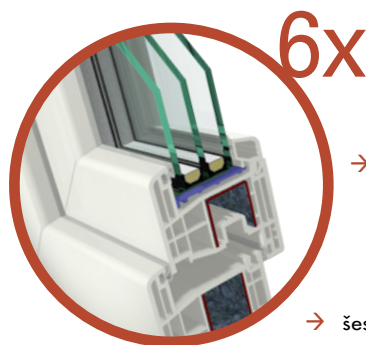

→ pro stabilní okna s nejlepšími vlastnostmi tepelné izolace

→ šest komor