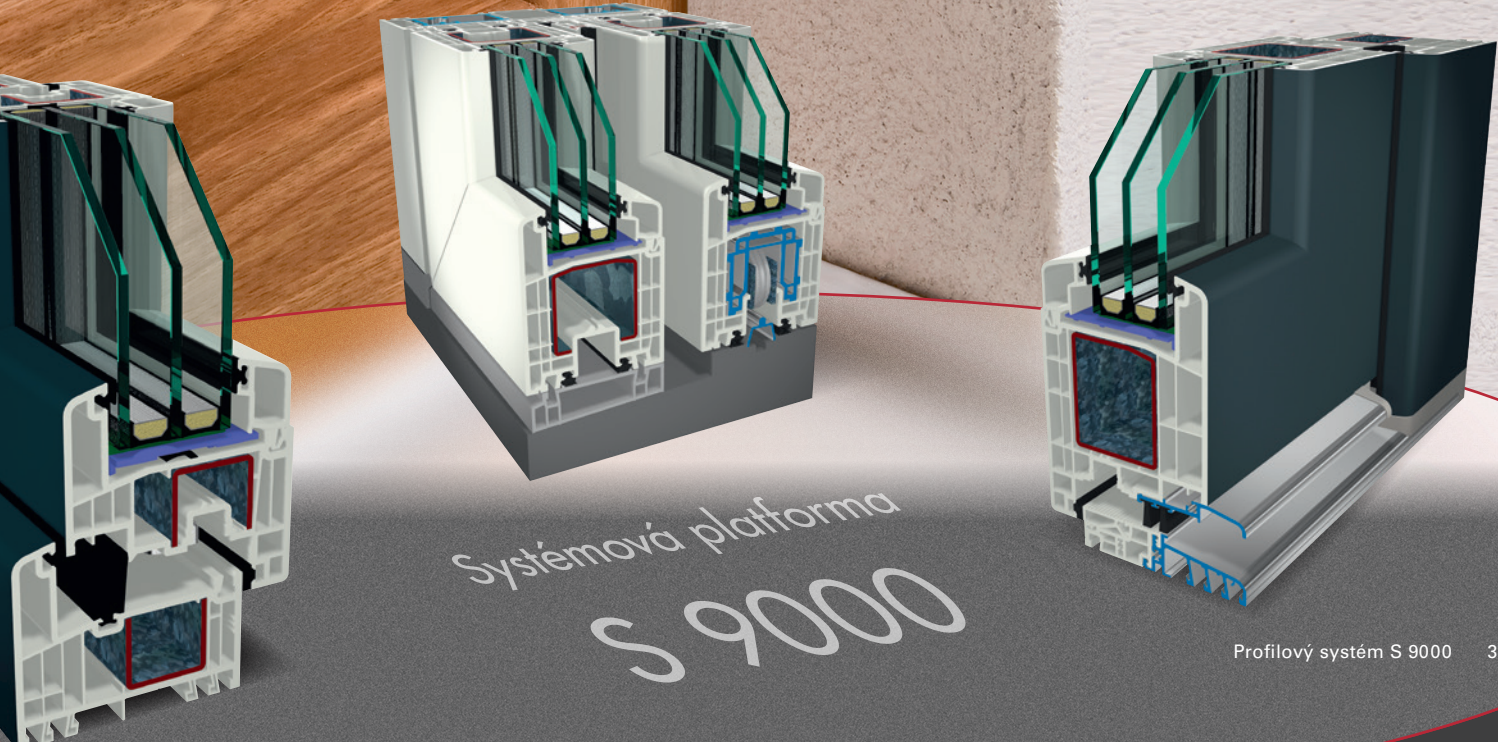

Mnohostranný

S 9000 se stavební hloubkou 82,5mm se optimálně hodí pro novostavby, ale i při renovaci a nabízí četné možnosti uspořádání, např. obzvláště úzkou pohledovou šířku díky monoštulpovému profilu nebo poloplošně přesazenému křídlu.

Povrch z acrycoloru

Okna s osvědčeným povrchem z acrycoloru přesvědčí odolností a stálostí kvality povrchu. Nabízejí rozsáhlý prostor pro vybavení novostaveb i renovace.

Integrovaná technologie STV®

I u S 9000 můžete využívat inovativní technologii lepení skla GEALAN STV® (statické suché zasklení) certifikovanou podle normy RAL.

Integrovaná technologie IKD®

Díky cílenému používání technologie vypnění jádra IKD® (intenzivní izolace jádra) je i u barevných oken dosahováno vynikajících vlastností tepelné izolace.

Systemová platforma S 9000

- + Okna
- + Zdvížeň posuvné dveře
- + Domovní dveře

Systemová platforma S 9000

Kombisystém S 9000

Všechny přednosti v jednom systému

Nový systém GEALAN S 9000, coby kombisystém se stavební hloubkou 82,5 mm, v sobě stejnou měrou spojuje charakteristické znaky a přednosti středového a dorazového těsnění. Velká stavební hloubka šesti profilových komor v rámu, křídle a sloupku a tři kontinuální těsnicí roviny jsou zárukou vynikající tepelné izolace. Okna tak splňují i největší nároky.