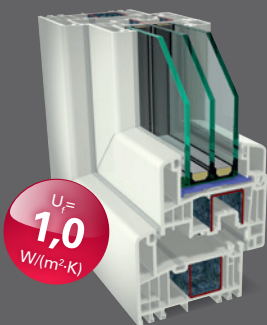

Otestované kombinace hodnoty U

Dorazové těsnění

Středové těsnění

Úzký rám s křídlem