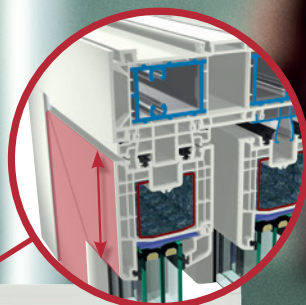

S naší technologií lze bez problémů pohybovat velkými dveřními elementy. Nehraje žádnou roli, zda jsou dveře otevřené nebo zavřené. V každém případě proudí dovnitř místnosti množství světla. A téměř bezprahové napojení k podlaze odstraňuje rozdíl mezi vnitřní a vnější stranou.

Technická špička:

- + hodnota U_f až do $1,3 \text{ W}/(\text{m}^2\cdot\text{K})$
- + inovativní systémová technologie
- + trojsklo až do 52 mm (STV® 54 mm)
- + integrovaná technologie IKD®

Klasický

Už standardní konstrukce 100 mm vytváří velmi úzkou pohledovou šířku křídla.