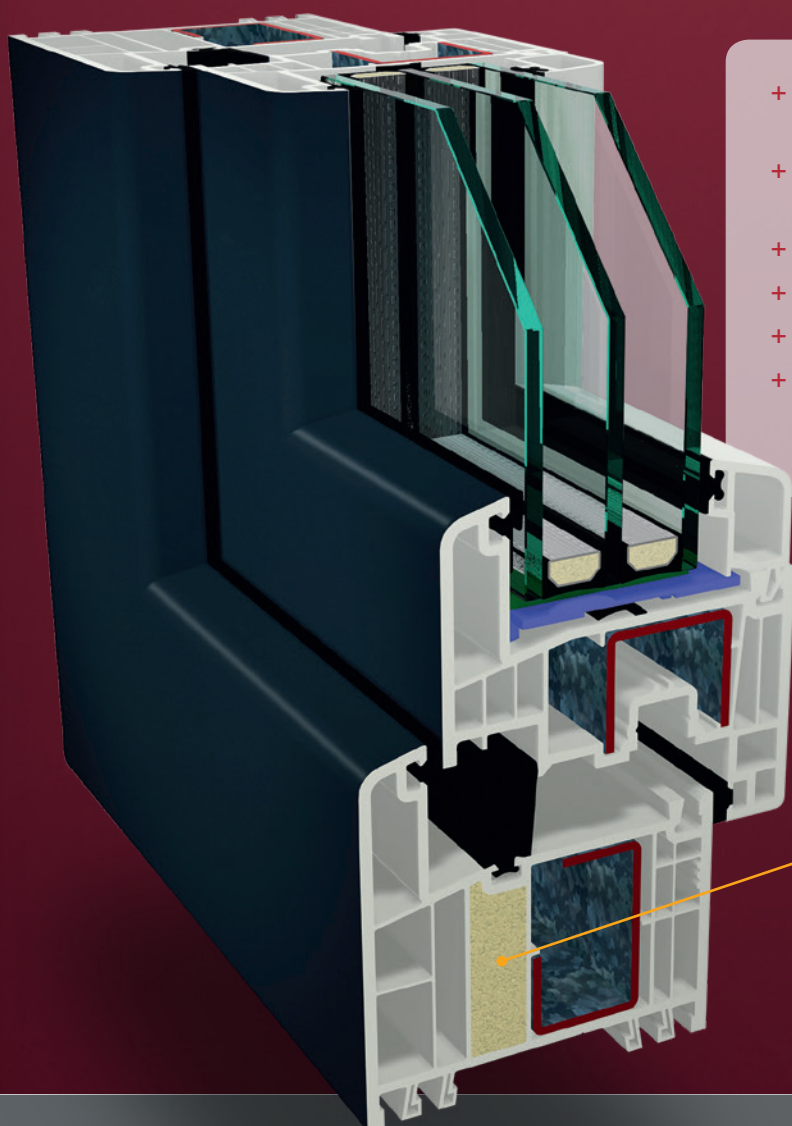

GEALAN-FUTURA®

- + S STV® a standardní výztuží je možná velikost křídla až 2,40 m
- + Odolné proti poškrábání a povětrnostním vlivům díky acrylcoloru
- + S ochranou proti vloupání, RC 2
- + Pro novou výstavbu a rekonstrukce
- + Testováno na nejnovější standard RAL-GZ 716
- + Integrované v systémové platformě S 9000, S 9000 k dostání s dorazovým a středovým těsněním

IKD® Intenzivní izolace jádra

Použití IKD® je jeden z nejmodernějších způsobů pro zlepšení tepelné izolace okna.