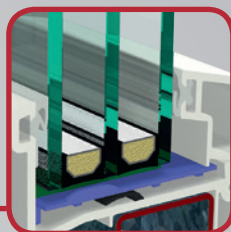

Vhodné pro funkční trojskla až do tloušťky 52 mm (STV® 54 mm).