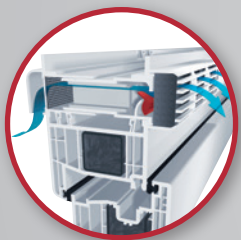

GECCO – větrací systémy

Abyste se vyhnuli tvoření plísní v místnostech, je Vám k dispozici automatický větrací systém GECCO (GEALAN CLIMA CONTROL). Malá klapka s velkým účinkem dělá z obyčejného okna „klimatické okno“. Při nižším tlaku vzduchu zůstává větrací klapka otevřená, při vyšší rychlosti větru se větrací kanál uzavře.

GECCO 3 otevřený

GECCO 3 zavřený

GECCO 4 otevřený

GECCO 4 zavřený

Air Watch

Přestože se patentovaný větrací systém GECCO stará o základní regulované větrání, nelze se obejít bez pravidelného větrání. Čas od času je nutno vzduch v místnosti kompletně vyměnit. Air Watch firmy GEALAN Vám jednoduchým způsobem ukáže podíl vlhkosti ve vzduchu.