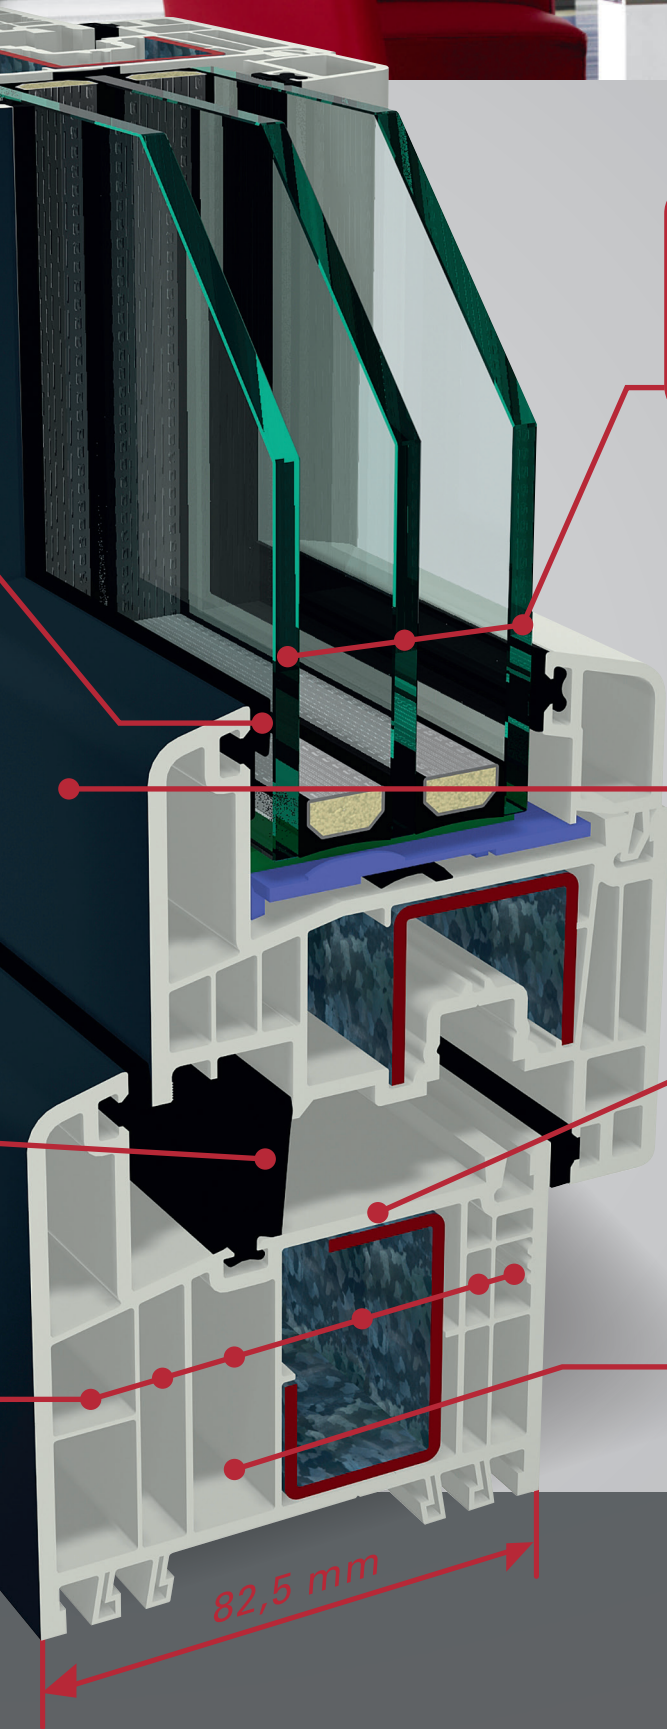

Vhodné pro funkční trojskla až do tloušťky 52 mm (STV® 54 mm).

Úzká pohledová šířka a designové 15° zkosení s nadčasovým vzhledem.

Promyšlený těsnicí koncept se třemi kontinuálními těsnícími rovinami.