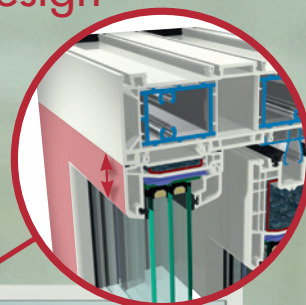

Technická špička:

- + hodnota U_f až do $1,3 \text{ W}/(\text{m}^2\cdot\text{K})$
- + inovativní systémová technologie
- + trojsklo až do 52 mm (STV® 54 mm)
- + integrovaná technologie IKD®

Klasický

Už standardní konstrukce 100 mm vytváří velmi úzkou pohledovou šířku křídla.

Orientováno na design

U této speciální varianty se křídlo v pevném dílu nahrazuje užším zasklívacím profilem. Tento krok redukuje pohledovou šířku profilu v pevném zasklení o více než 50 procent.

Zlepšená statika

Díky STV[®] statickému suchému zasklení

STV[®]

Statické suché
zasklení

GEALAN vyvinul technologii lepení STV[®] (statické suché zasklení), což znamená slepení skla a profilu křídla s obvyklým vypodložením skla. Při této technologii se používá speciální lepicí páska vyvinutá přímo pro výrobu oken. Slepáním skla s profilem křídla se pevnost skla přenese na křídlo a celý systém se tak stává stabilnějším. Lze tak vyrábět prvky ve standardní velikosti zcela bez použití oceli. V kombinaci technologie STV[®] s ocelí v křídle lze realizovat obzvláště velké okenní prvky.