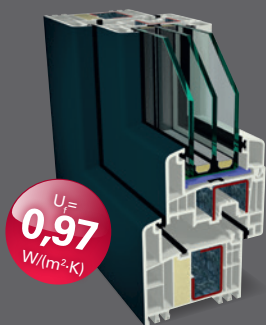

Náš zájem o životní prostředí

Otestované kombinace hodnoty U

Dorazové těsnění

Středové těsnění

Úzký rám s křídlem

Vysoký barevný rám s křídlem

Úzký rám s křídlem, vhodný pro pasivní domy, v souladu se směrnici iřt