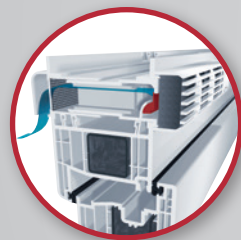

GECCO – větrací systémy

Abyste se vyhnuli tvoření plísní v místnostech, je Vám k dispozici automatický větrací systém GECCO (GEALAN CLIMA CONTROL). Malá klapka s velkým účinkem dělá z obyčejného okna „klimatické okno“. Při nižším tlaku vzduchu zůstává větrací klapka otevřená, při vyšší rychlosti větru se větrací kanál uzavře.

GECCO 3 otevřený

GECCO 3 zavřený

GECCO 4 otevřený

GECCO 4 zavřený

Air Watch

Přestože se patentovaný větrací systém GECCO stará o základní regulované větrání, nelze se obejít bez pravidelného větrání. Čas od času je nutno vzduch v místnosti kompletně vyměnit. Air Watch firmy GEALAN Vám jednoduchým způsobem ukáže podíl vlhkosti ve vzduchu.