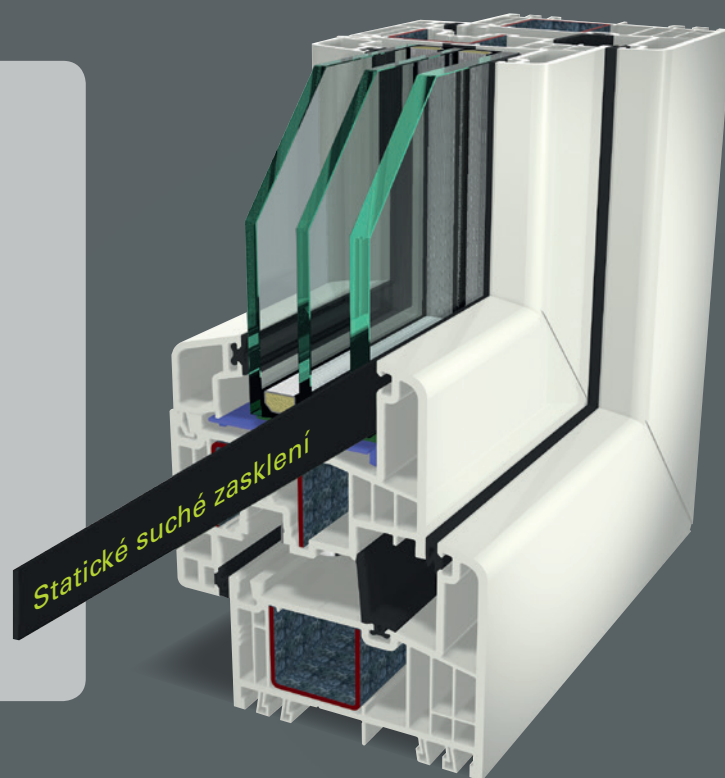

Zlepšená statika

Díky STV® statickému suchému zasklení

STV®

Statické suché
zasklení

GEALAN vyvinul technologii lepení STV® (statické suché zasklení), což znamená slepení skla a profilu křídla s obvyklým vypodložením skla. Při této technologii se používá speciální lepicí páska vyvinutá přímo pro výrobu oken. Slepáním skla s profilem křídla se pevnost skla přenese na křídlo a celý systém se tak stává stabilnějším. Lze tak vyrábět prvky ve standardní velikosti zcela bez použití oceli. V kombinaci technologie STV® s ocelí v křídle lze realizovat obzvláště velké okenní prvky.

- + Kombinace technologie STV® s tradiční ocelovou výztuží umožňuje výrobu dosud nerealizovatelných velikostí elementů.
- + Časově náročné seřízení oken a dodatečné seřizovací práce lze redukovat na minimum.
- + Zlepšená tepelná izolace díky vynechání ocelových výztuží u elementů normální velikosti.
- + I po dlouhém používání se okna s technologií STV® zavírají stále stejně přesně jako trezor, a tak se zvyšuje komfort obsluhy.