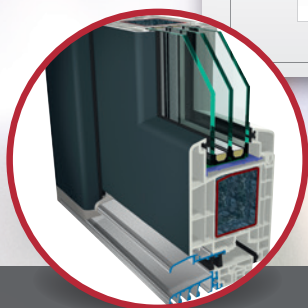

Klasika

Už s klasickou variantou domovních dveří propůjčujete svému domu zcela osobitý styl. Neboť při hře s formou a barvami nejsou stanoveny žádné hranice. Vytvořte si své domovní dveře podle svých vlastních představ.