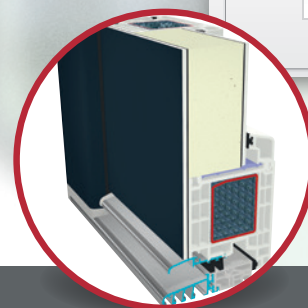

Design

Pohled na křídlo dveří s designovou úpravou nabízí nejvyšší míru estetiky, aniž by byla negativně ovlivněna bezpečnost a tepelná izolace. Máte tak více prostoru k tvořivosti a zároveň je díky chybějícím spojům ulehčena péče o Vaše domovní dveře.