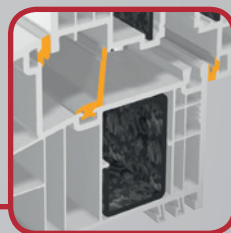

Promyšlený těsnicí koncept se třemi kontinuálními těsnícími rovinami.