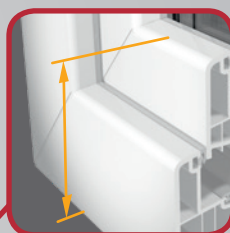

Úzká pohledová šířka a designové 15° zkosení s nadčasovým vzhledem.